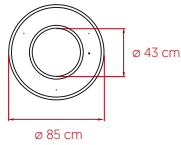

## SIZE

## PACKAGING

**Box Size:** 110 x 110 x 36 cm

**Box Volume:** 0.44 m<sup>3</sup>

**Weight:** Gross: 16.6 Kg | Net - 7.9 Kg