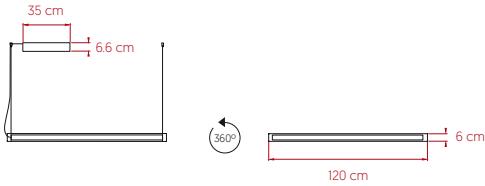

## SIZE

## PACKAGING

**Box Size:** 138 x 21 x 24 cm

**Box Volume:** 0.07 m<sup>3</sup>

**Weight:** Gross - 4.5 Kg | Net - 4 Kg